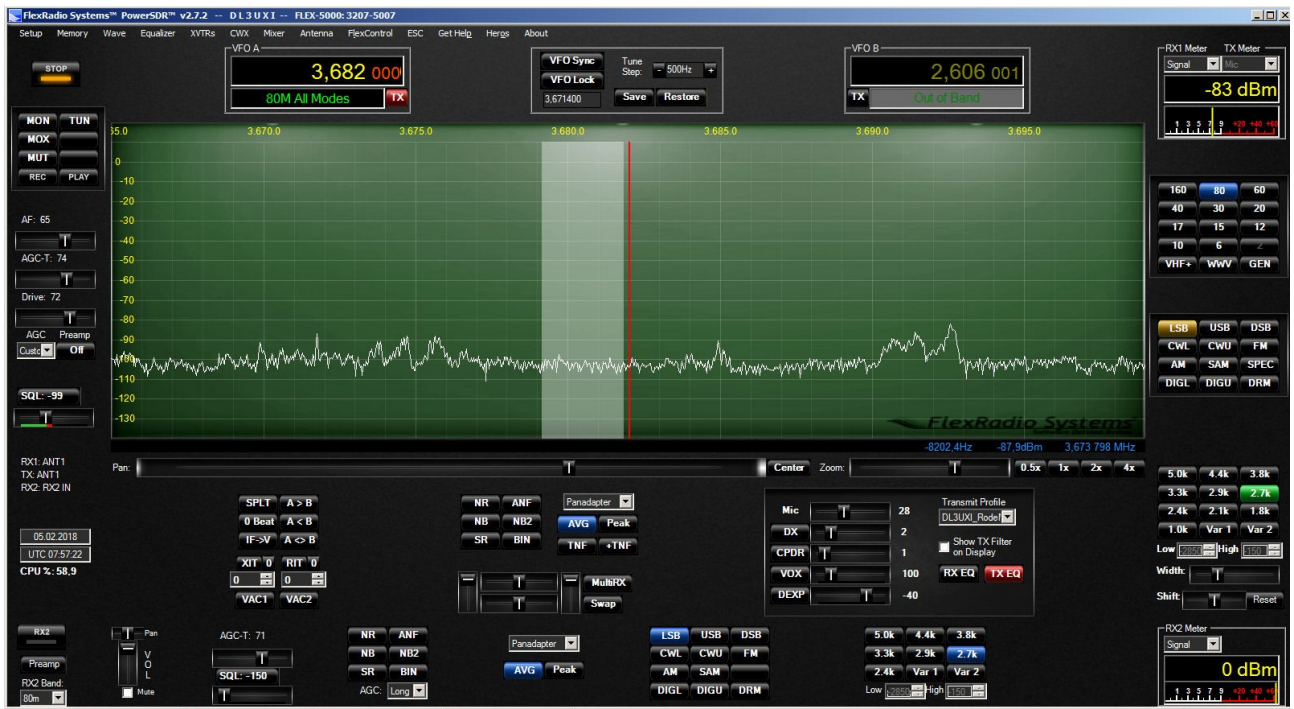

Stromabschaltung in seinem Wohngebiet – das war vor fast 6 Jahren!

Brandneuer Screenshot von DL3UXI. Dazu schreibt er am 5. Februar 2018:

Lieber Wolfgang,

anbei ein aktueller Screenshot von heute (-83 dBm bei 2,7 kHz Empfangsbandbreite).
 Manchmal habe ich auch über das ganze 80m-Band -81 dBm (Wochenende).
 Der Störteppich ist also angestiegen.
 Meine SDR-Transceiver sind alle mit Eichgeneratoren kalibriert.

Die Antenne ist immer eine 43m endgespeiste Langdrahtantenne. Mit einem AAG 100 angepasst.

Vy73 de Kurt, DL3UXI